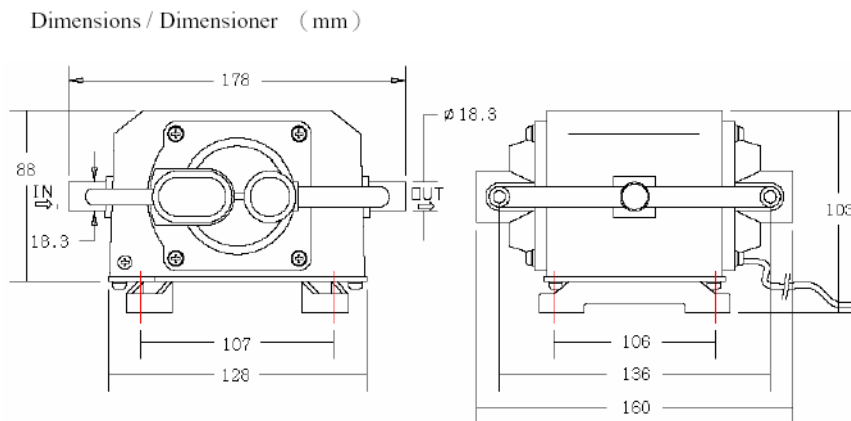

Model No. DB40BS

产品图片

性能曲线

安装尺寸 (mm)

参数

型号	电压 (VAC)	频率 (Hz)	额定压力 (kg/cm ²)	流量 (L/m)	电流 (A)
DB40BS	220-240	50	0.13	48	0.42

代理商: 上海瓜生贸易有限公司

电话: 021-57657150/1/2-216