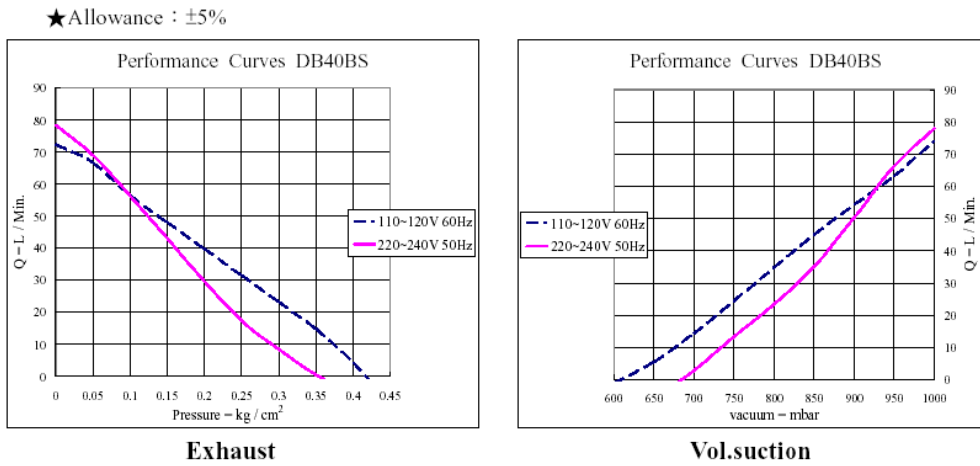

Model No. DB40BS

产品图片

性能曲线

安装尺寸 (mm)

参数

型号	电压 (VAC)	频率 (Hz)	额定压力 (kg/cm ²)	流量 (L/m)	电流 (A)
DB40BS	220-240	50	0.13	48	0.42

代理商: 上海瓜生贸易有限公司

电话: 021-57657150/1/2-216